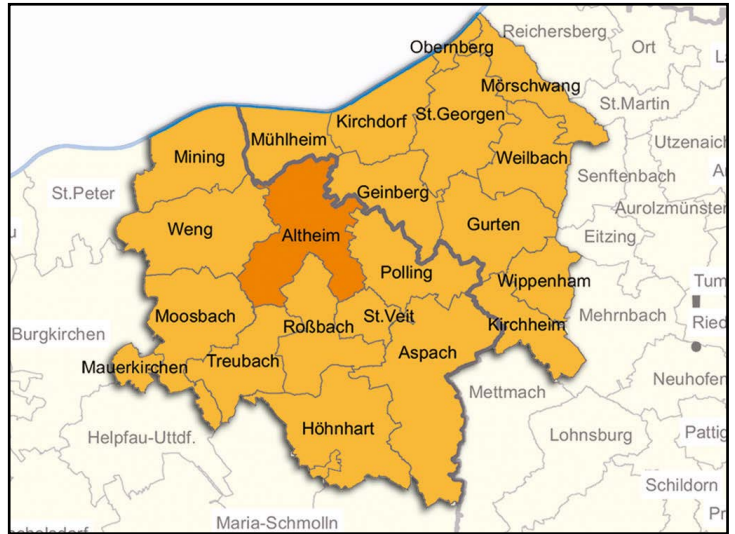

In über 11.750 Haushalten GESEHEN werden - und das in **Farbe!** *WERBUNG die wirkt!*

Bezirk Braunau:

4933 Wildenau, 4950 Altheim,
4951 Polling, 4952 Weng,
4962 Mining, 5251 Höhnhart,
5252 Aspach, 5270 Mauerkirchen,
5271 Moosbach, 5272 Treubach,
5273 Roßbach,

Bezirk Ried:

4932 Kirchheim, 4942 Gurten,
4943 Geinberg, 4961 Mühlheim,
4982 Obernberg, 4984 Weilbach